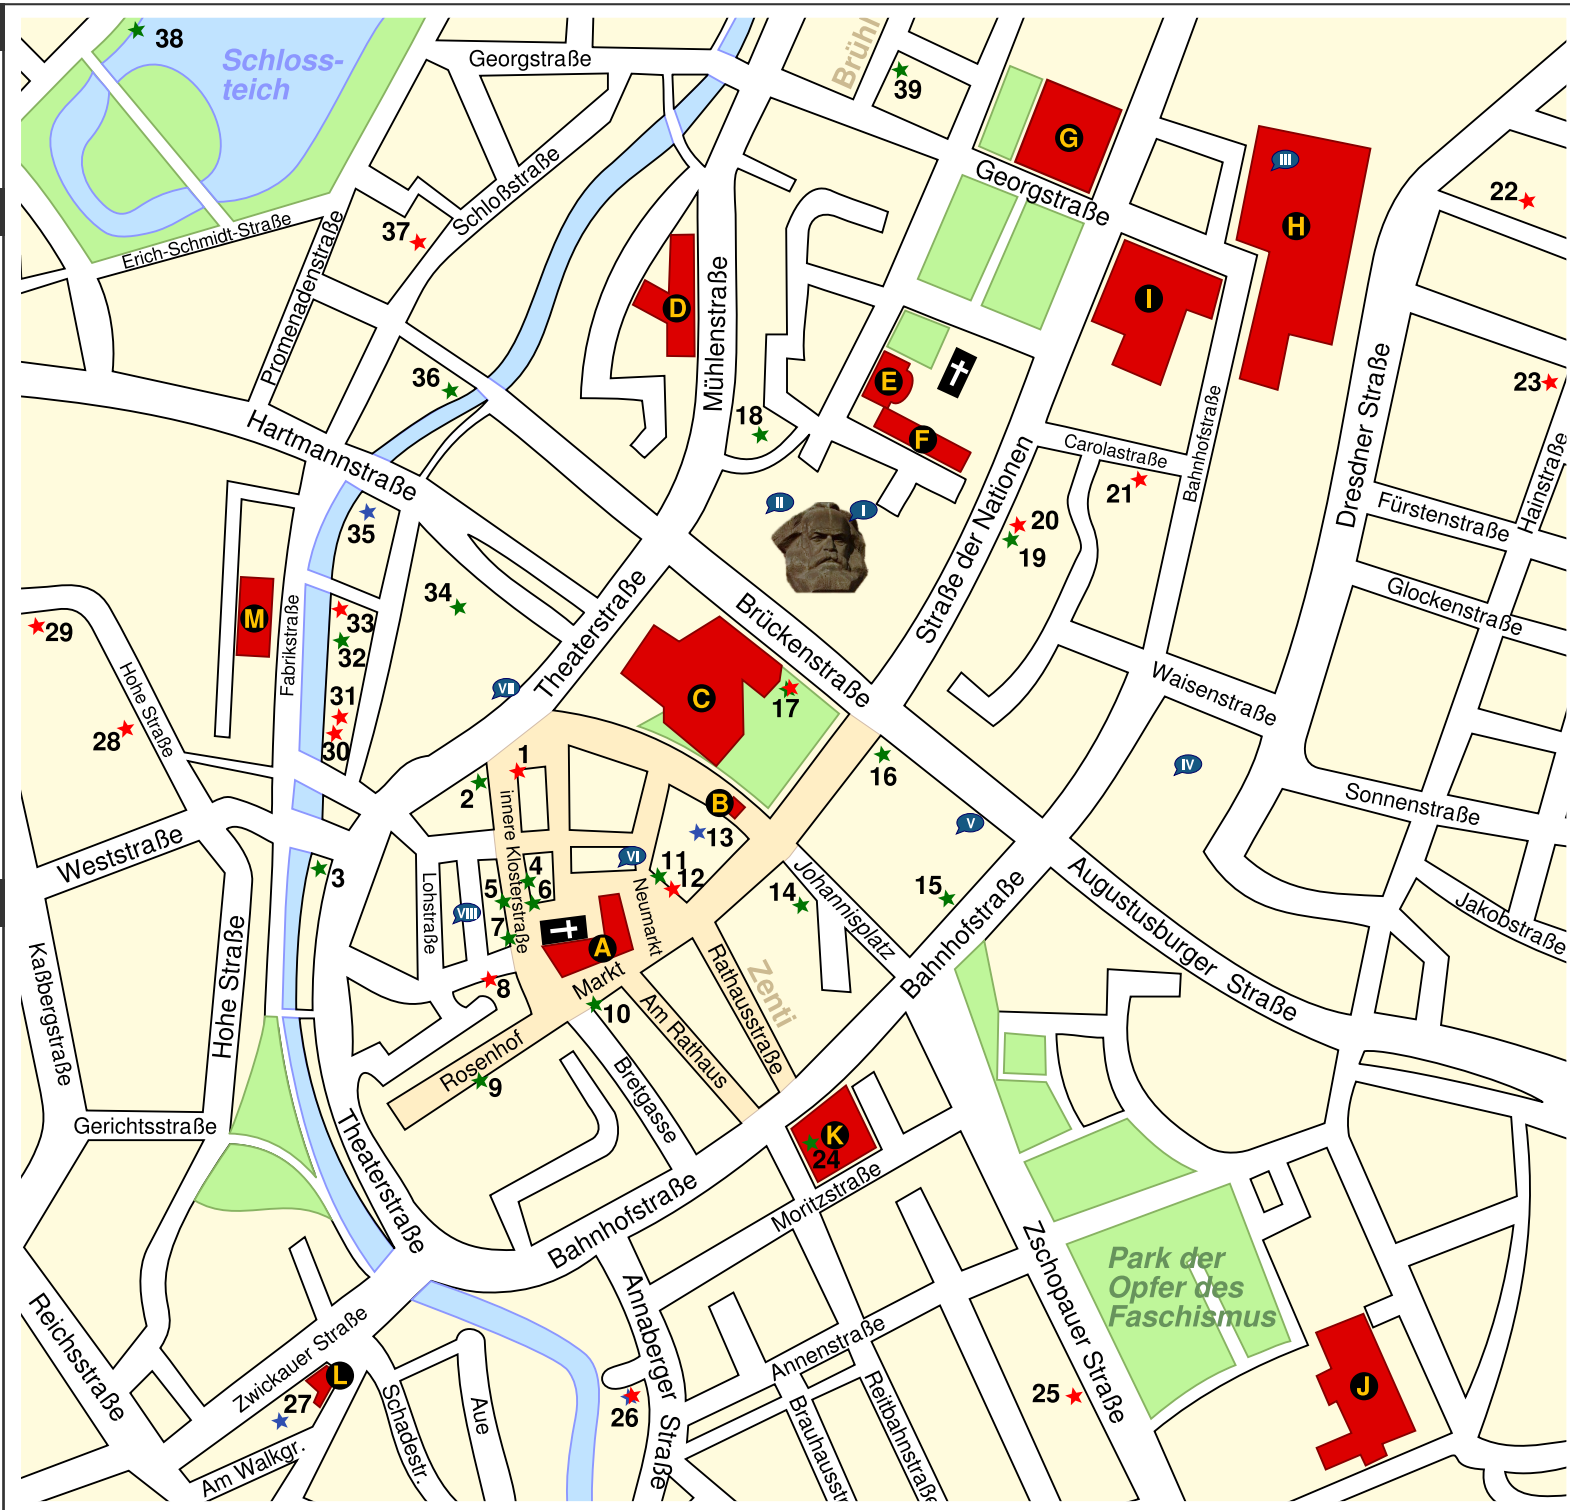

Legende

- ★ Kneipe
- ★ Café
- ★ Kino

wichtige Orte

- A** Rathaus
Touristinformation
- B** Roter Turm
- C** Stadthalle
- D** Stadtbad
- E** Opernhaus
- F** Kunstsammlungen
- G** Busbahnhof
- H** Bahnhof
- I** TU Chemnitz
Unitel "StraNa"
- J** Schauspielhaus
- K** DASTietz
Neue Sächsische Galerie
Museum für Naturkunde
Volkshochschule
Stadtbibliothek
- L** Gunzenhauser
- M** Hartmann-Halle

umgangssprachlich

was meinen die Chemnitzer, wenn sie z.B. vom "Nischel" reden..

- I** Nischel
Karl-Marx-Monument
- II** Parteisäge/-falte
Gebäude hinterm Nischel
- III** Bazillenröhre
Tunnel unterm Bahnhof
- IV** Contiloch
grünstes Bauloch von C
- V** Schocken
zukünftiges Archäologiemus.
- VI** Chemnitzer Welle
Peek&Cloppenburg
- VII** Sporthochhaus
Hochhaus an Theaterstr.
- VIII** Getreidemarkt

- 1 Brazil
- 2 Henrics
- 3 Winters Eisgarten
- 4 Eiscafé Bellini
- 5 Allegretto Coffeeshop
- 6 Don
- 7 La Bouchée
- 8 Franziskaner Viertel
- 9 Café im Rosenhof
- 10 Gelateria Italiano
- 11 Alex
- 12 Turmbrauhaus
Braclub
- 13 Filmpalast
- 14 Atomino
- 15 Café am Posthof
- 16 Cortina
- 17 Terminal 3
City Pub
Karls
Flowerpower
Starlight
Tillmann's
- 18 HeckArt
- 19 Café Moskau
- 20 Sportsbar
- 21 ClubFX
- 22 Subway to Peter
- 23 Difranc
- 24 TietzCafé
- 25 Buschfunk
- 26 Weltecho
- 27 Metropol
- 28 Aaltra
- 29 Henrie
- 30 Kabarettkneipe
- 31 Larry's Irish Pub
- 32 Ciao I•O Café
- 33 Diebels Fasskeller
- 34 Café Rainbow
- 35 Luxor
- 36 Janssen
- 37 Sudhaus
- 38 Milchhäuschen
- 39 Delicate